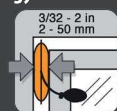

2MM - 50MM

Olyan vékony, mint egy papírlap, így a WINBAG a legkeskenyebb résbe is befér - 50 mm vastagságra felfújva elvégzi Ön helyett a munkát!